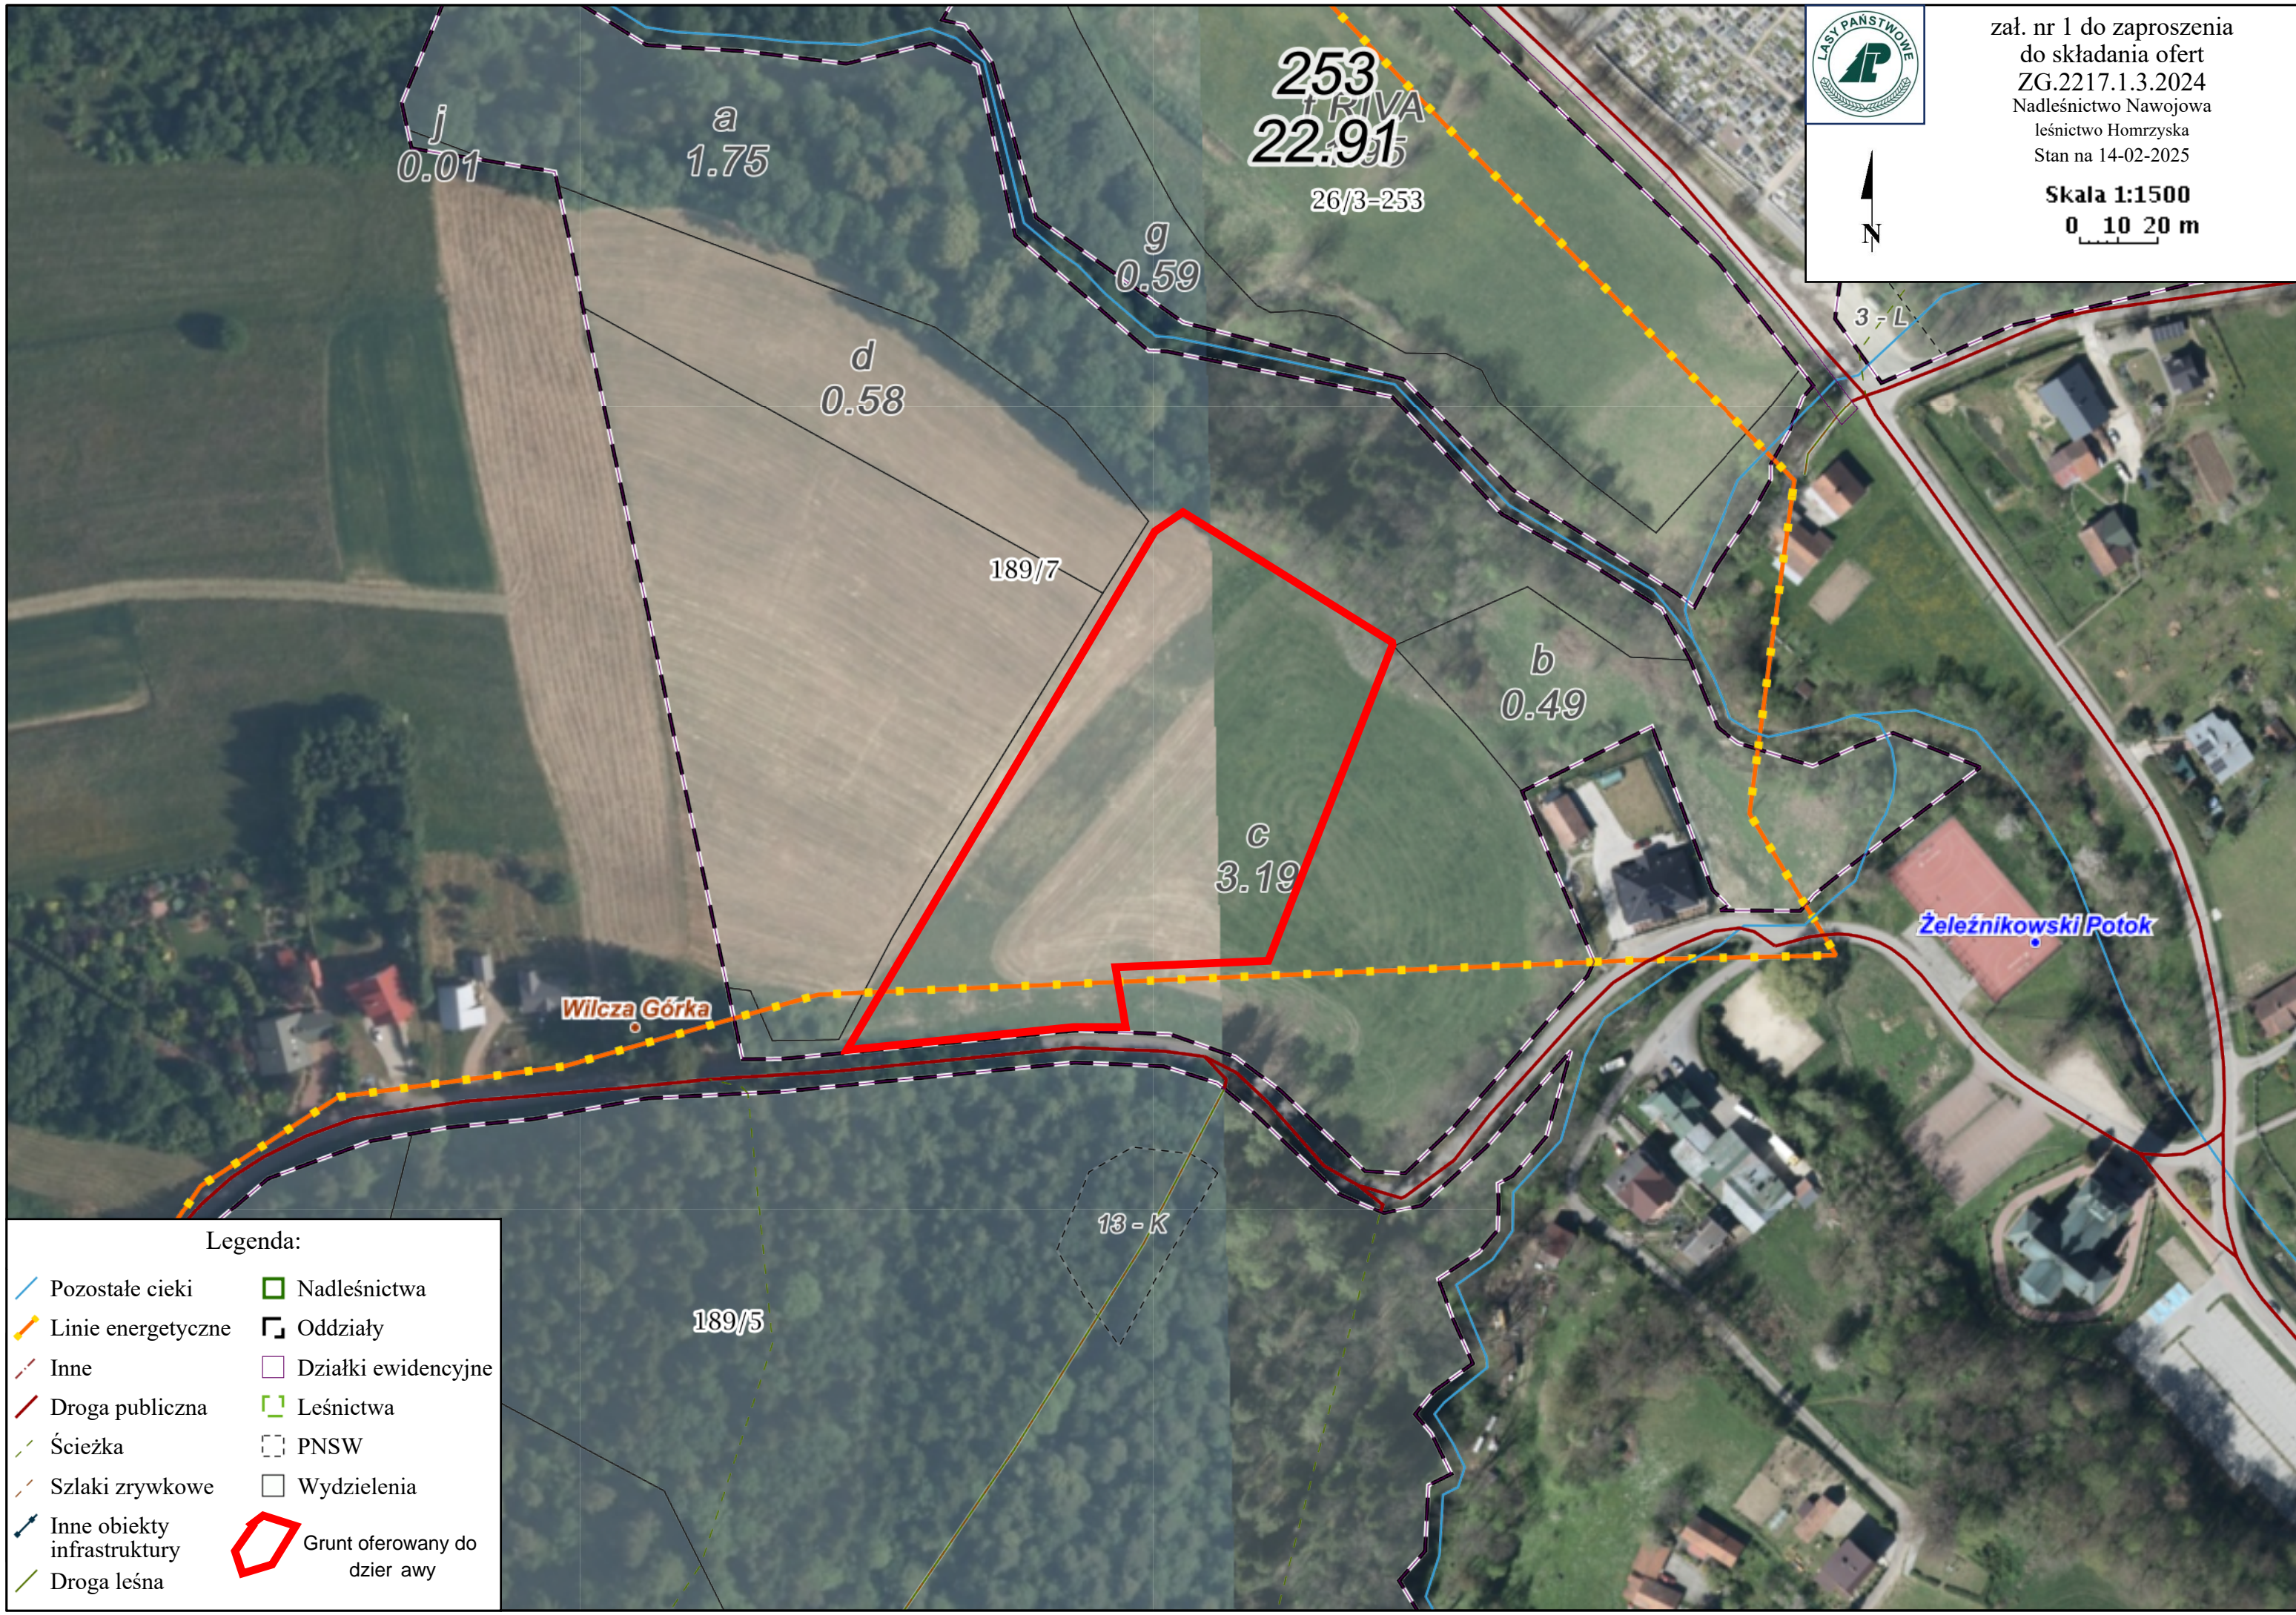

zał. nr 1 do zaproszenia
do składania ofert
ZG.2217.1.3.2024
Nadleśnictwo Nawojowa
leśnictwo Homrzyska
Stan na 14-02-2025

Skala 1:1500
0 10 20 m

Legenda:

- | | |
|-----------------------------|-----------------------------|
| Pozostałe cieki | Nadleśnictwa |
| Linie energetyczne | Oddziały |
| Inne | Działki ewidencyjne |
| Droga publiczna | Leśnictwa |
| Ścieżka | PNSW |
| Szlaki zrywkowe | Wydzielenia |
| Inne obiekty infrastruktury | Grunt oferowany do dzierawy |
| Droga leśna | |